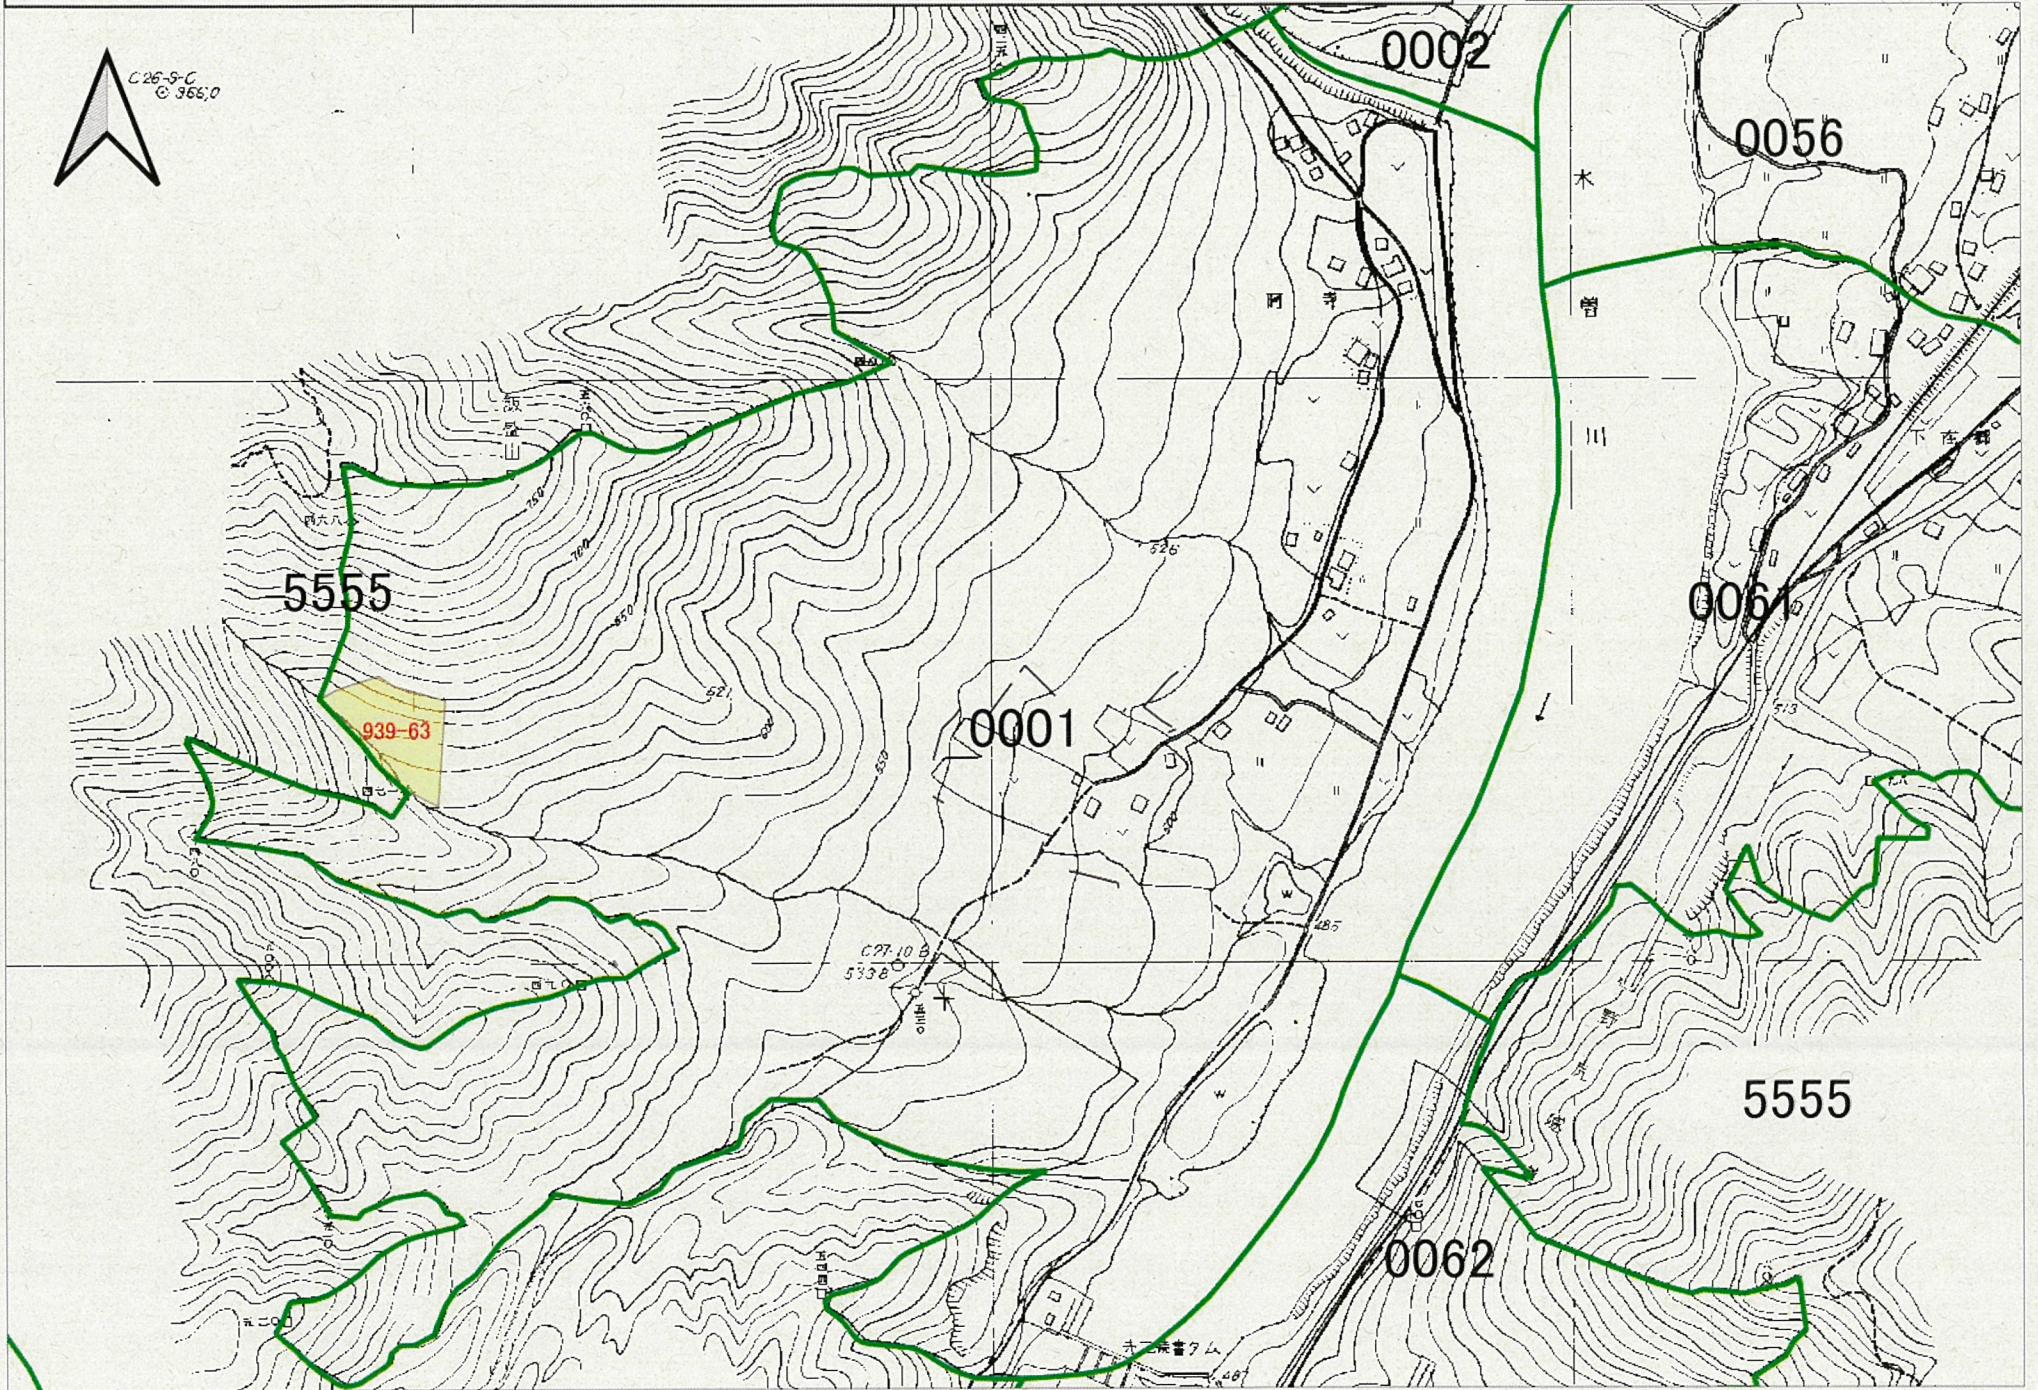

集積計画位置図 大桑村阿寺団地 (縮尺1:6,500) 集(R2)16

0 100 200 300 m

集積計画位置図 大桑村阿寺団地 (縮尺1:6,500) 集(R2)17

0 100 200 300 m